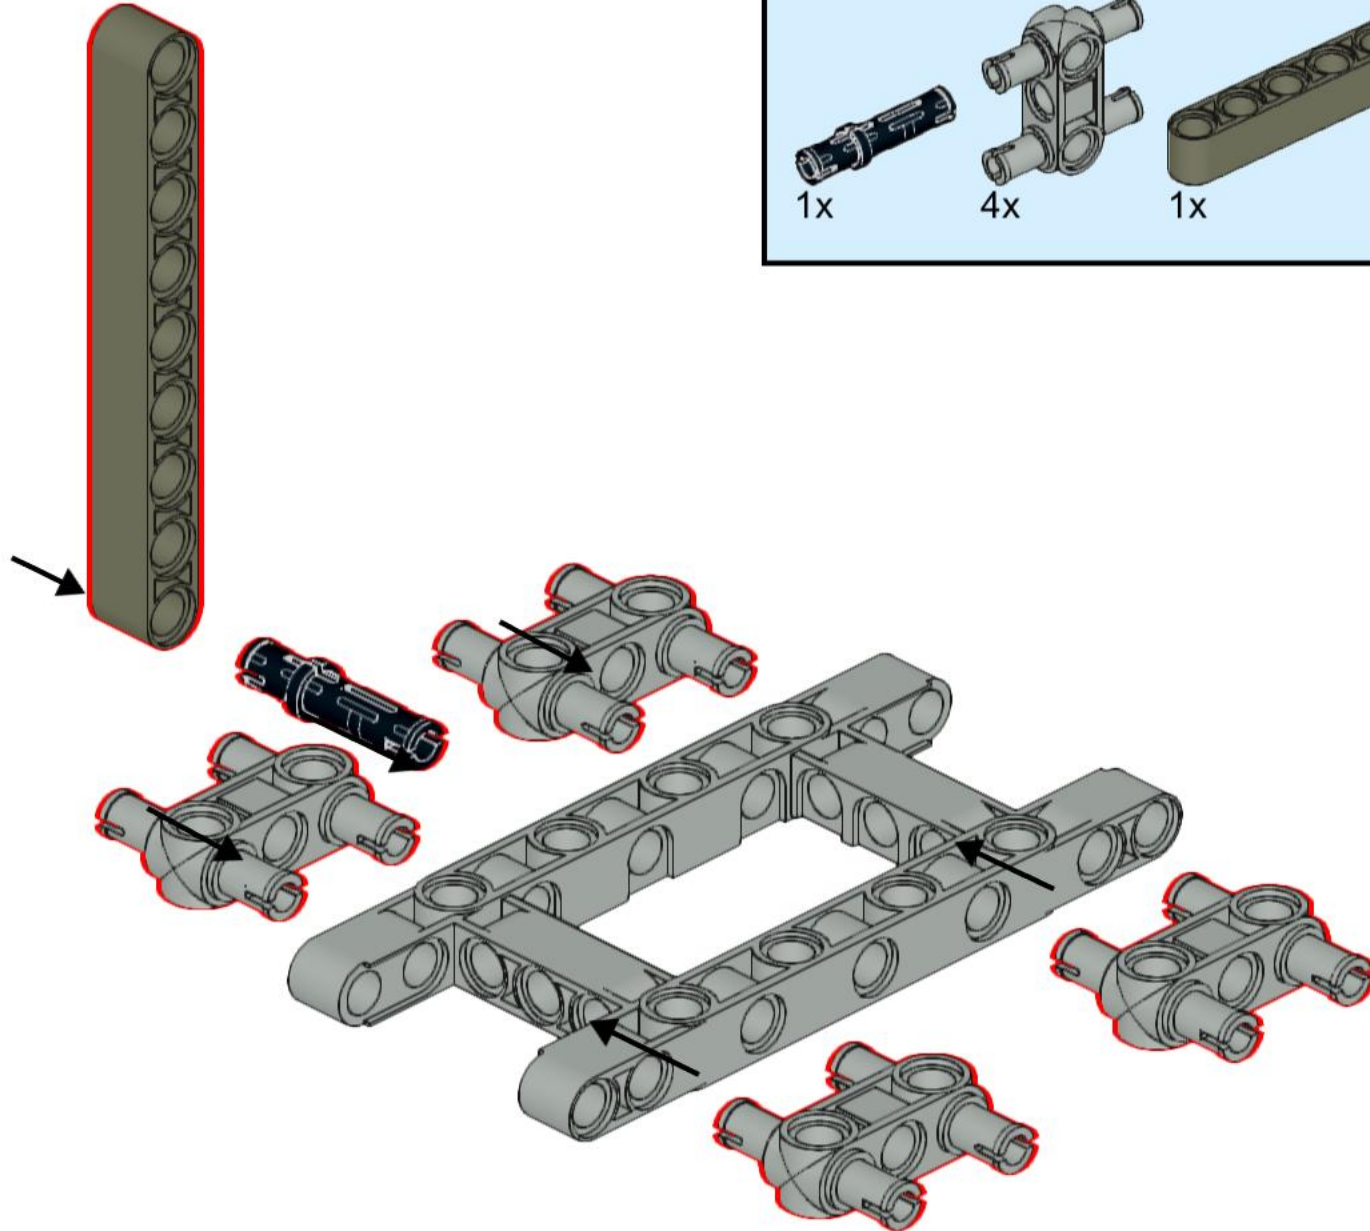

自動スワイプ装置

1

2

3

4

5

6

7

8

9

10

11

12

13

14

15

2x
32138
Black