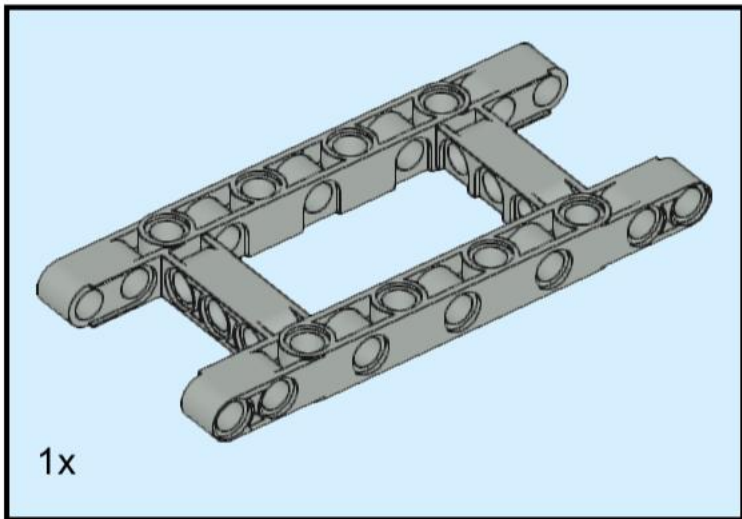

自動スワイプ装置

1

2

3

4

5

6

7

2x
32138
Black